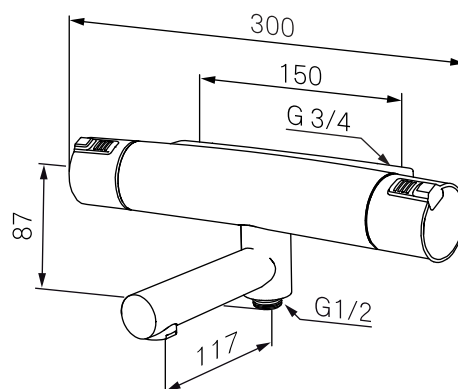

Mora MMIX T5 150 c/c termostatblandare

mora[®] ARMATUR

Mora MMIX kombinerar en formskön och ergonomisk design med en energieffektiv insida. Designen präglas av en smekamt böljande geometri och förmedlar en tidlös och sammanhängande stil över hela serien. Vårt unika miljökoncept EcoSafe[®] ligger till grund för utvecklingsarbetet och bidrar till låg energiförbrukning och långsiktig miljöhänsyn.

Blandaren är blyfri.

- **OBS! 150 c/c**
- Utloppspip med inbyggd omkastare
- Tryckbalanserad termostatinsats
- Säkerhetsspärr 38°
- Eco stopp 9 l/min vid 3 bar
- Piputsprång med väggbricka 194 mm
- Lead Free (blyfri)
- Ansl. inv. G3/4
- Återströmningsskydd enligt EU-standard SS-EN 1717